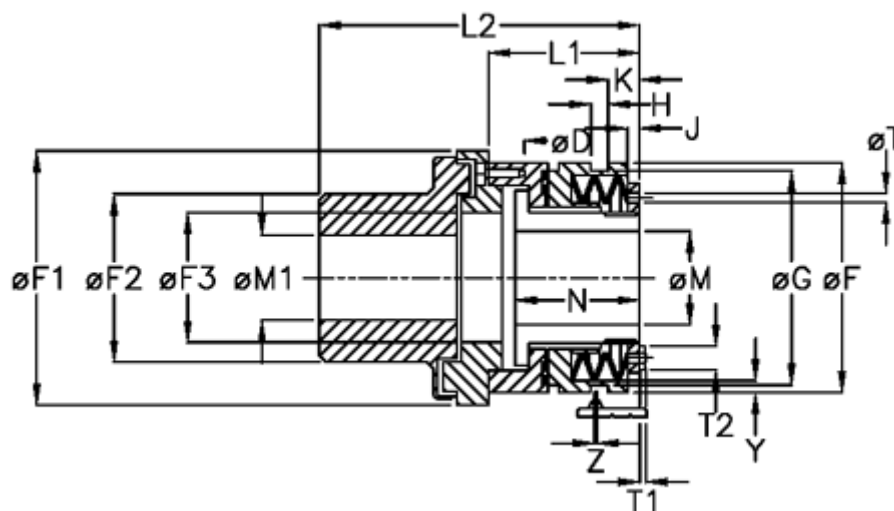

Varenummer: 46913541
 Beskrivelse: Sikkerhedskobling Safeguard D 35 S

Mål

D = 6xM6	K = 12.0	Tallerkenfjeder montering = 6x1S
F = 100	L1 = 61.0	Tallerkenfjeder udførelse = S - let
F1 = 112	L2 = 147.0	Y = 2
F2 = 79	M1 max = 50	Z = 0.1
F3 = 60	M max = 35	
G = 90.5	M min = 14	
H = 9	T1 = 4.0	
J = 6.0	T2 = 10	